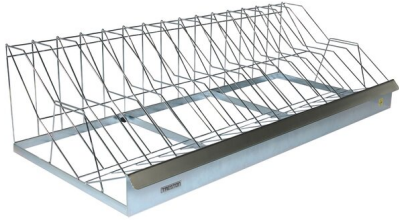

Porte-bobines

Porte-bobines (1)

| Code | Produit | Code EAN | Largeur mm | Profondeur en mm | Hauteur en mm | Charge maximum en Kg | ESD | Nom de la couleur | Convient pour la famille de produits | Matériau des os-satures | Années de garantie |
|----------|---|---------------|------------|------------------|---------------|----------------------|-----|-------------------|--------------------------------------|--------------------------|--------------------|
| RR ESD-Z | Porte-bobines CMS 960x426x254 ESD pour chariot RRT capacité | 6416763079322 | 960 | 426 | 254 | 50 | Oui | Gris clair | Chariot avec porte-bobines RRT | Zink electroplated steel | 10 |