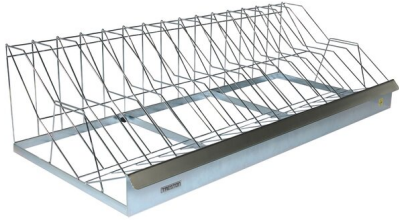

Porte-bobines

Porte-bobines (1)

Code	Produit	Code EAN	Largeur mm	Profondeur en mm	Hauteur en mm	Charge maximum en Kg	ESD	Nom de la couleur	Convient pour la famille de produits	Matériau des os-satures	Années de garantie
RR ESD-Z	Porte-bobines CMS 960x426x254 ESD pour chariot RRT capacité	6416763079322	960	426	254	50	Oui	Gris clair	Chariot avec porte-bobines RRT	Zink electroplated steel	10